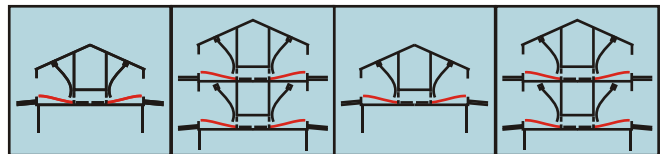

3 CAILLEBOTIS HYGIÉNIQUES, HAUT CONFORT

- Une finition de caillebotis arrondie avec une confortable surface antidérapante. Pas de bords ou coins aigus.
- Passage des fientes idéal gardant les pattes des poules propres.

4 NIDS SOLIDES ET DURABLES

- Un support de base fort fabriqué en acier galvanisé trempé.
- Les nids sont faits en bois contreplaqué imperméable.

5 ÉCONOMIE DE MAIN D'ŒUVRE, ENTRETIEN FACILE

- Le tapis à œufs à vitesse variable facilite le ramassage des œufs
- Les larges couvercles des nids permettent un contrôle rapide et un entretien optimal.
- Une structure ouverte des nids avec des pièces facilement amovibles pour un nettoyage efficace et rapide.
- Autonettoyage des tapis de nids grâce aux fonds perforés.

6 SPÉCIFICATIONS TECHNIQUES

	KS-1	KS-2	KL-1	KL-2
Longueur/section (mm)	2470			
Largeur/section (mm)	1490		1650	
Hauteur (mm)	910	1400	870	1400
Nombre de trous de nids	4	8	4	8
Dimensions des trous de nids (mm)	1200 x 450		1200 x 520	
Surface de nid (m ²)/section nid	1,08	2,16	1,248	2,496
Nombre max. d'animaux/section nid:				
repos poulets de chair	200	400	-	-
pondeuses (CE)	259	518	300	600
Largeur de la bande d'œufs (mm)	2 x 250	4 x 250	2 x 250	4 x 250
Vitesse de la bande d'œufs	Variable entre 0 - 3 m/min.			
Caillebotis: matériel	Polyprop: gris ou blanc			
Caillebotis: dimensions simple (mm)	(1000x570) ou (1200 x 570)			
Caillebotis: choix de largeur(mm)	1000 - 6000			